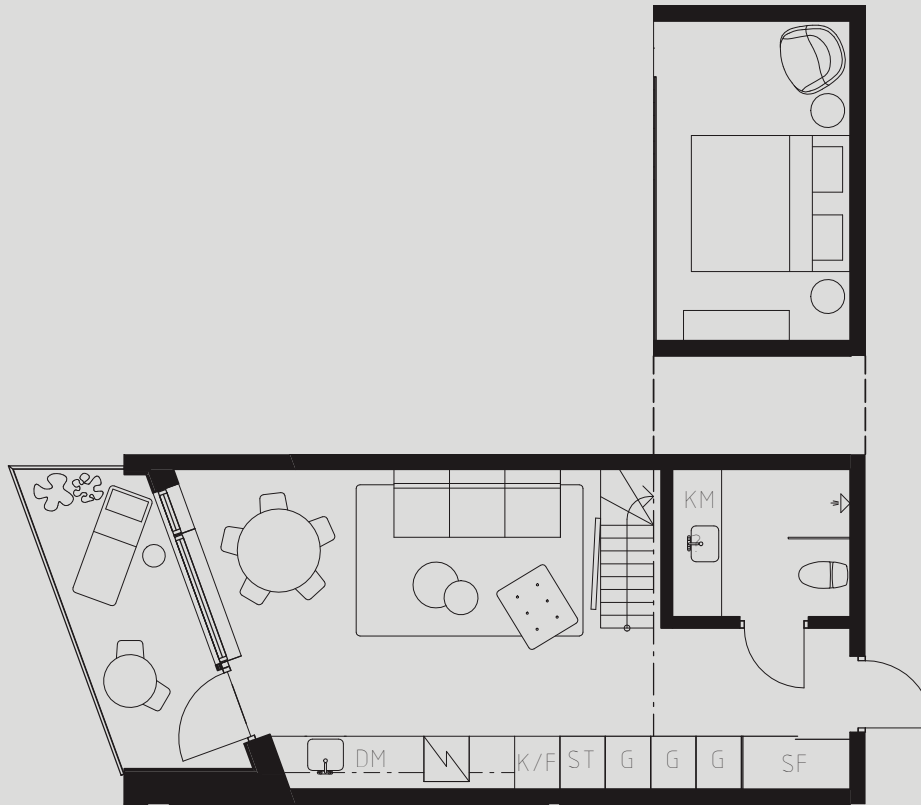

LÄGENHETSNUMMER: 1001

LÄGENHETSTYP: A1

STUDIO - 35 KVM + 10 KVM BIAREA

7 KVM BALKONG

LÖS INREDNING INGÅR EJ. VISSA AVVIKELSER KAN FÖREKOMMA.
TEKNISKA INSTALLATIONER VISAS EJ PÅ RITNING