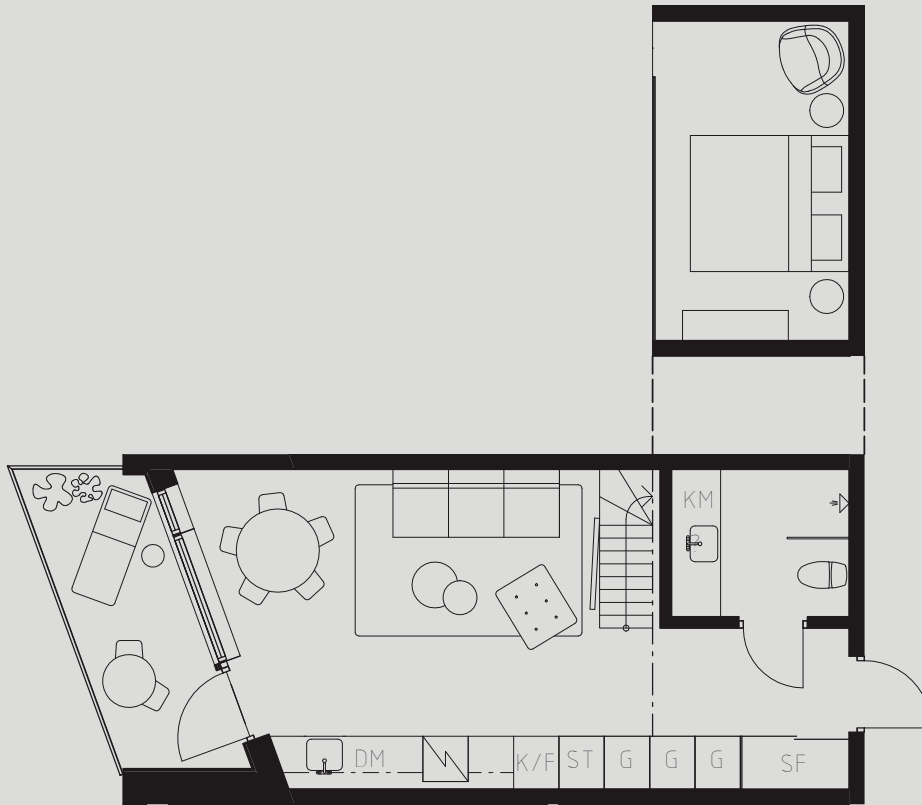

# LÄGENHETSNUMMER: 1002

LÄGENHETSTYP: A1

STUDIO - 35 KVM + 10 KVM BIAREA

7 KVM BALKONG

LÖS INREDNING INGÅR EJ. VISSA AVVIKELSER KAN FÖREKOMMA.  
TEKNISKA INSTALLATIONER VISAS EJ PÅ RITNING