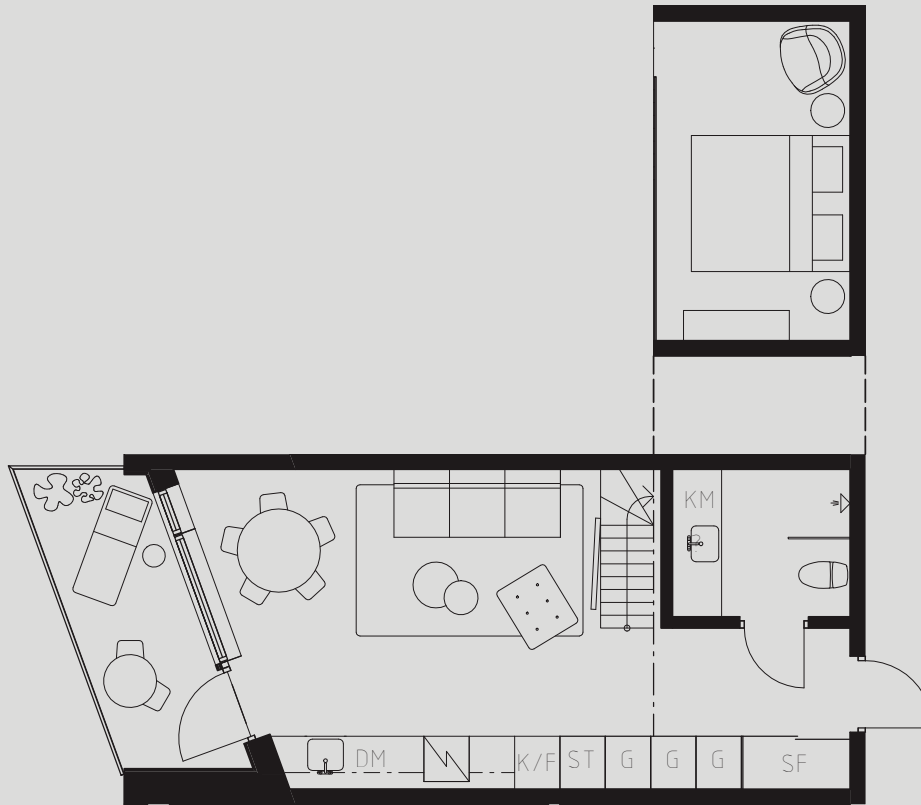

LÄGENHETSNUMMER: 1003

LÄGENHETSTYP: A1

STUDIO - 35 KVM + 10 KVM BIAREA

7 KVM BALKONG

LÖS INREDNING INGÅR EJ. VISSA AVVIKELSER KAN FÖREKOMMA.
TEKNISKA INSTALLATIONER VISAS EJ PÅ RITNING