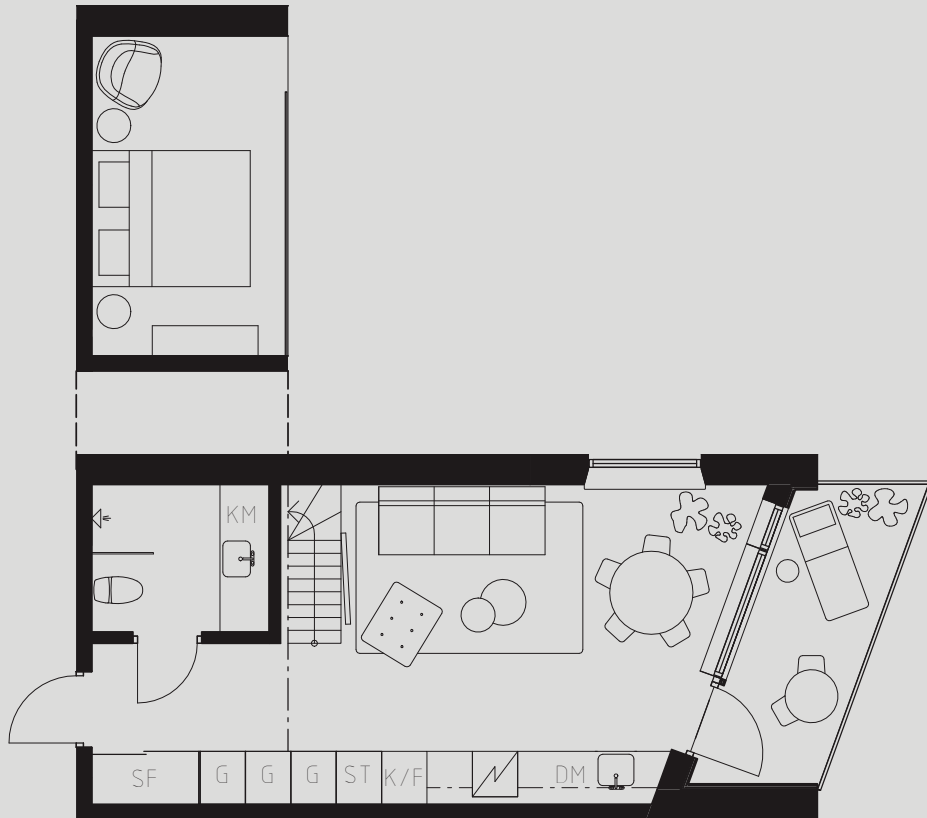

# LÄGENHETSNUMMER: 1005

LÄGENHETSTYP: A3

STUDIO - 35 KVM + 10 KVM BIAREA

7 KVM BALKONG

LÖS INREDNING INGÅR EJ. VISSA AVVIKELSER KAN FÖREKOMMA.  
TEKNISKA INSTALLATIONER VISAS EJ PÅ RITNING