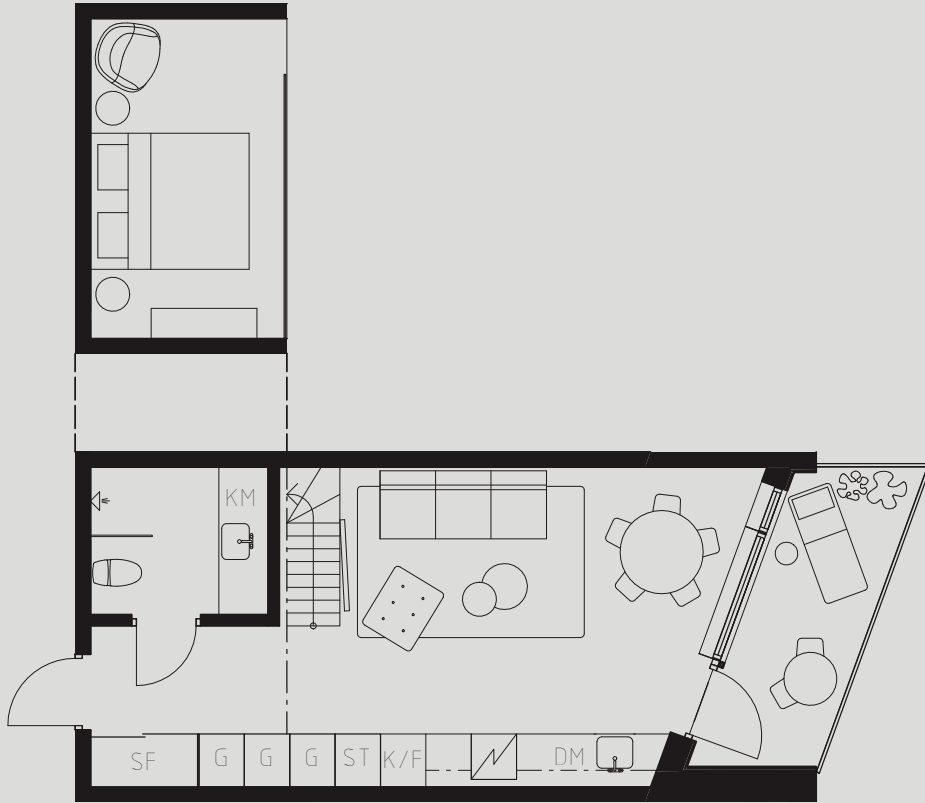

# LÄGENHETSNUMMER: 1006

LÄGENHETSTYP: A4

STUDIO - 35 KVM + 10 KVM BIAREA

7 KVM BALKONG

LÖS INREDNING INGÅR EJ. VISSA AVVIKELSER KAN FÖREKOMMA.  
TEKNISKA INSTALLATIONER VISAS EJ PÅ RITNING