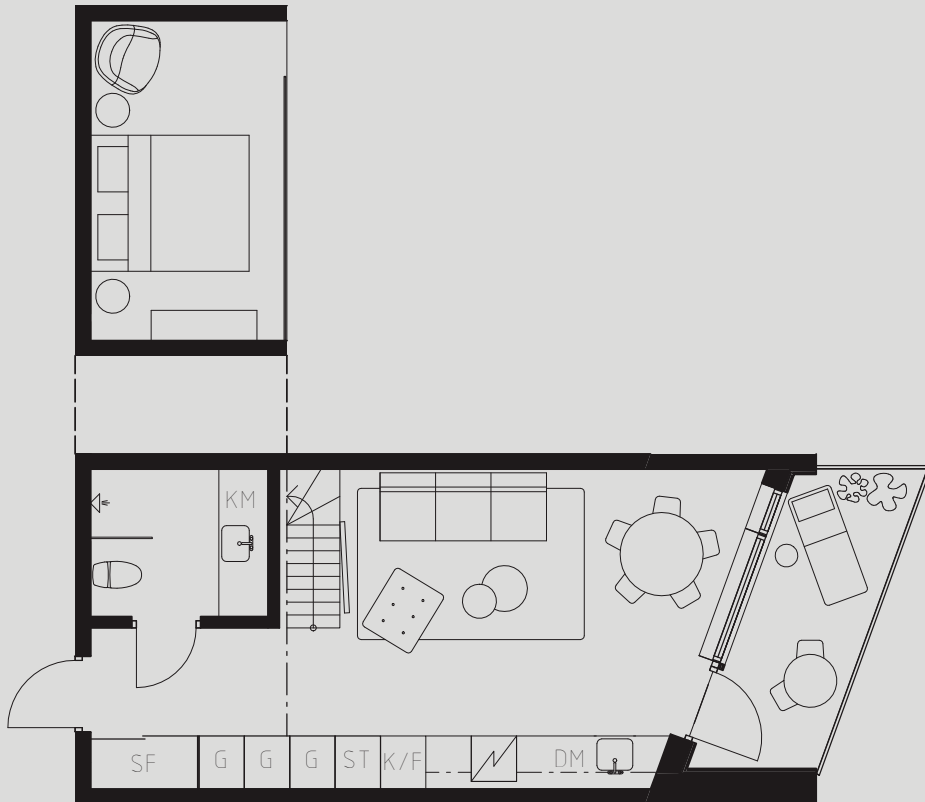

LÄGENHETSNUMMER: 1008

LÄGENHETSTYP: A4

STUDIO - 35 KVM + 10 KVM BIAREA

7 KVM BALKONG

LÖS INREDNING INGÅR EJ. VISSA AVVIKELSER KAN FÖREKOMMA.
TEKNISKA INSTALLATIONER VISAS EJ PÅ RITNING