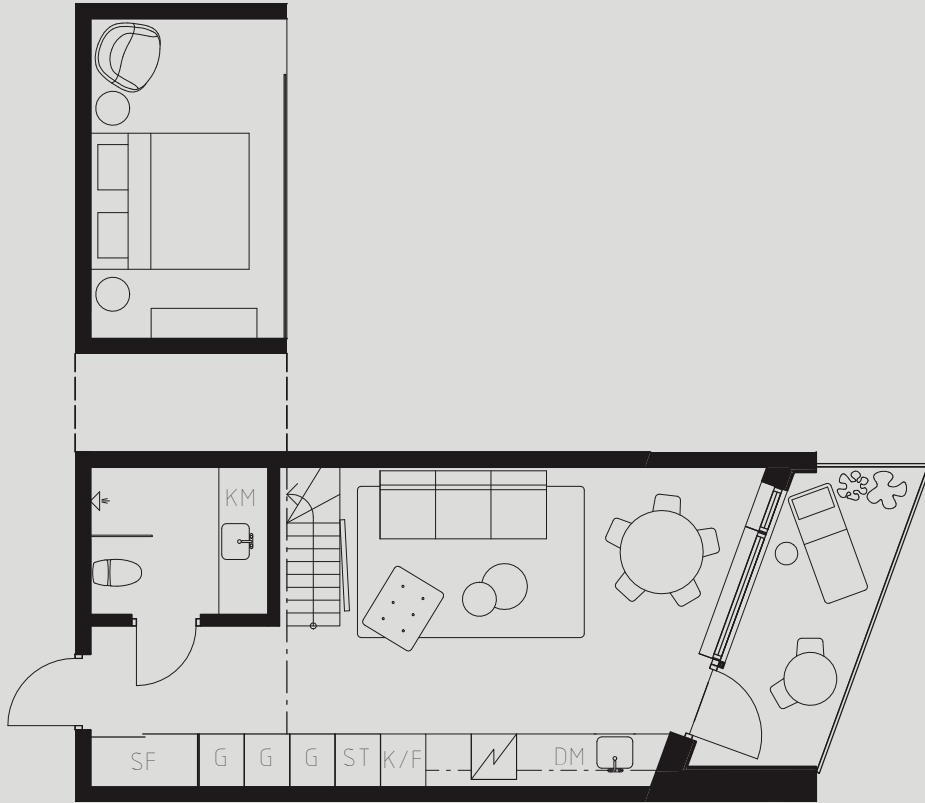

LÄGENHETSNUMMER: 1009

LÄGENHETSTYP: A4

STUDIO - 35 KVM + 10 KVM BIAREA

7 KVM BALKONG

LÖS INREDNING INGÅR EJ. VISSA AVVIKELSER KAN FÖREKOMMA.
TEKNISKA INSTALLATIONER VISAS EJ PÅ RITNING