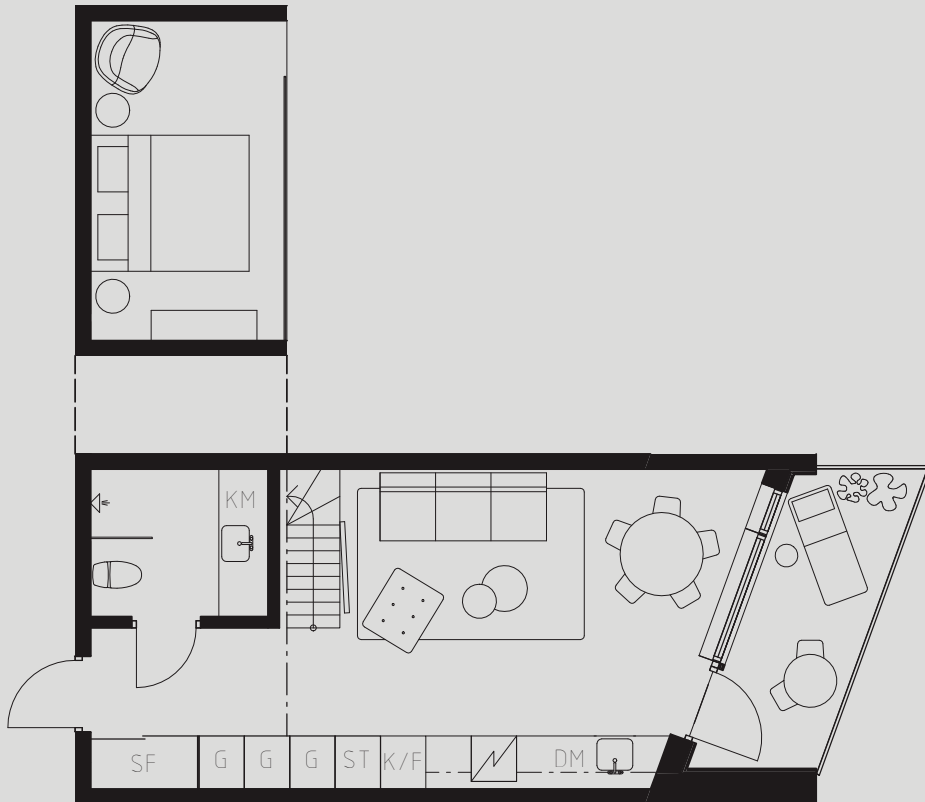

LÄGENHETSNUMMER: 1010

LÄGENHETSTYP: A4

STUDIO - 35 KVM + 10 KVM BIAREA

7 KVM BALKONG

LÖS INREDNING INGÅR EJ. VISSA AVVIKELSER KAN FÖREKOMMA.
TEKNISKA INSTALLATIONER VISAS EJ PÅ RITNING