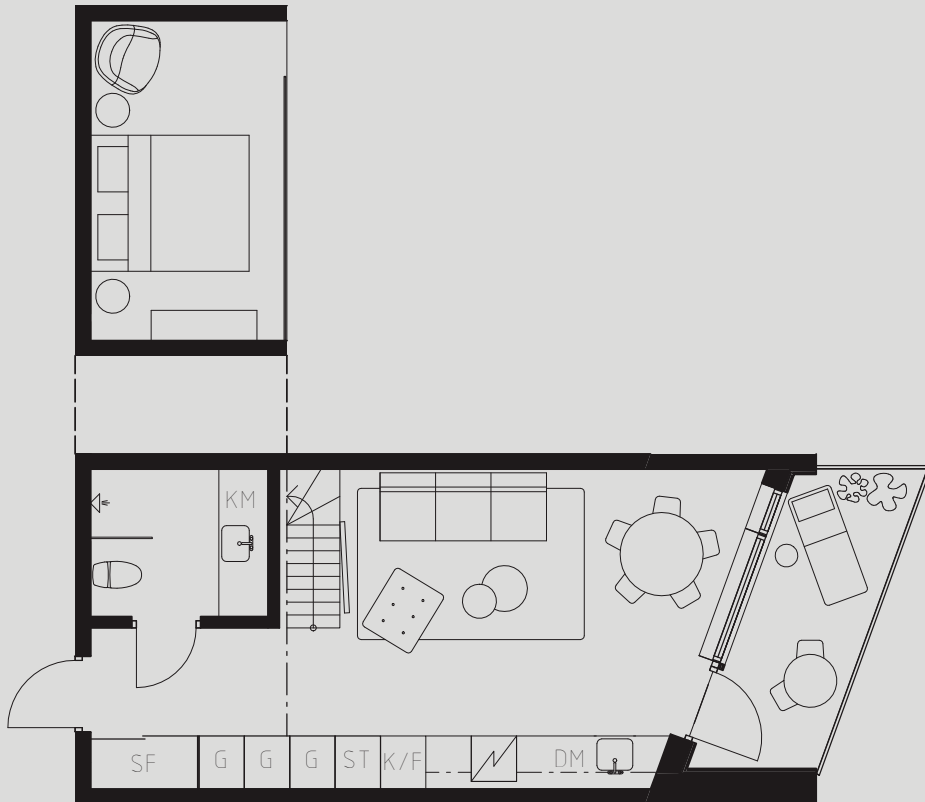

LÄGENHETSNUMMER: 1011

LÄGENHETSTYP: A4

STUDIO - 35 KVM + 10 KVM BIAREA

7 KVM BALKONG

LÖS INREDNING INGÅR EJ. VISSA AVVIKELSER KAN FÖREKOMMA.
TEKNISKA INSTALLATIONER VISAS EJ PÅ RITNING