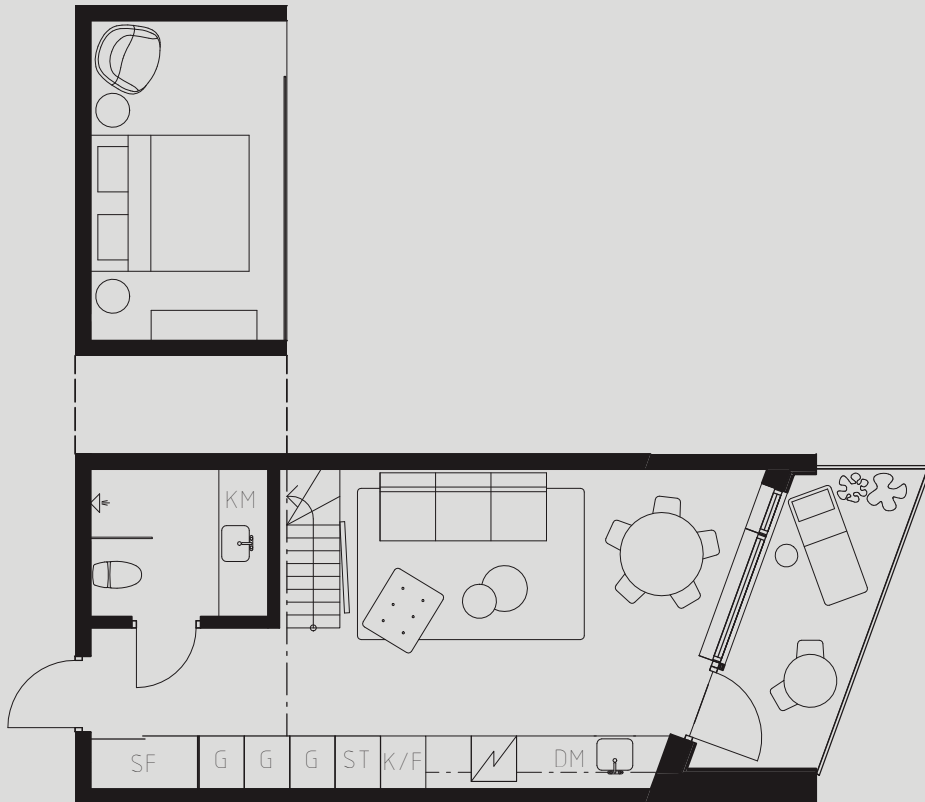

LÄGENHETSNUMMER: 1012

LÄGENHETSTYP: A4

STUDIO - 35 KVM + 10 KVM BIAREA

7 KVM BALKONG

LÖS INREDNING INGÅR EJ. VISSA AVVIKELSER KAN FÖREKOMMA.
TEKNISKA INSTALLATIONER VISAS EJ PÅ RITNING