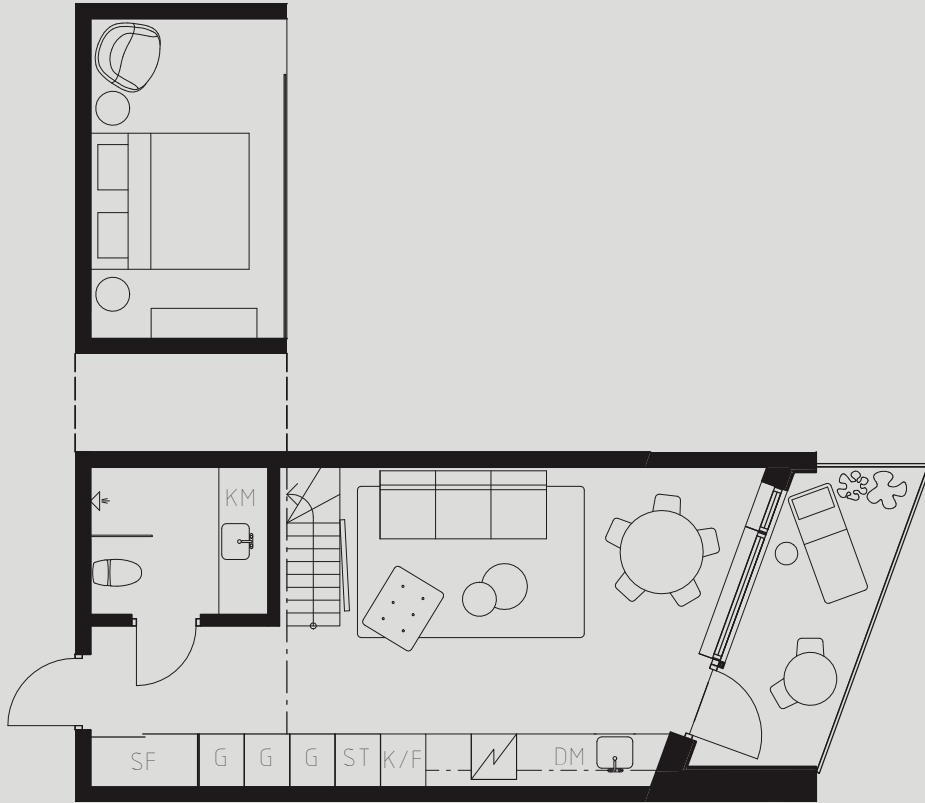

LÄGENHETSNUMMER: 1013

LÄGENHETSTYP: A4

STUDIO - 35 KVM + 10 KVM BIAREA

7 KVM BALKONG

LÖS INREDNING INGÅR EJ. VISSA AVVIKELSER KAN FÖREKOMMA.
TEKNISKA INSTALLATIONER VISAS EJ PÅ RITNING