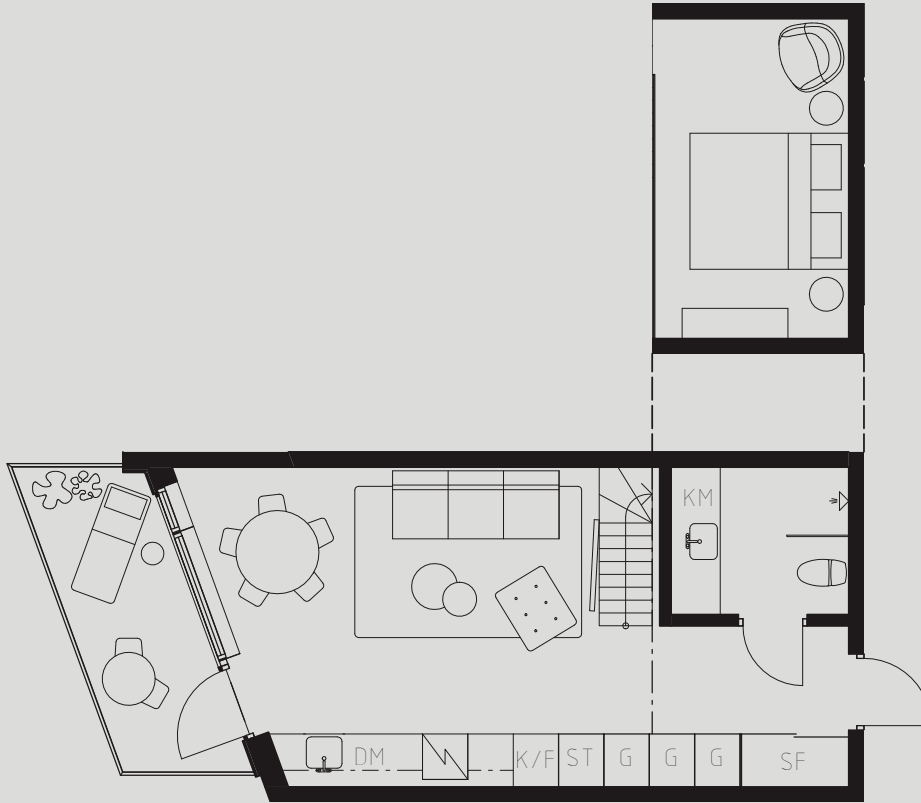

LÄGENHETSNUMMER: 1015

LÄGENHETSTYP: A6

STUDIO - 35 KVM + 10 KVM BIAREA

7 KVM BALKONG

LÖS INREDNING INGÅR EJ. VISSA AVVIKELSER KAN FÖREKOMMA.
TEKNISKA INSTALLATIONER VISAS EJ PÅ RITNING