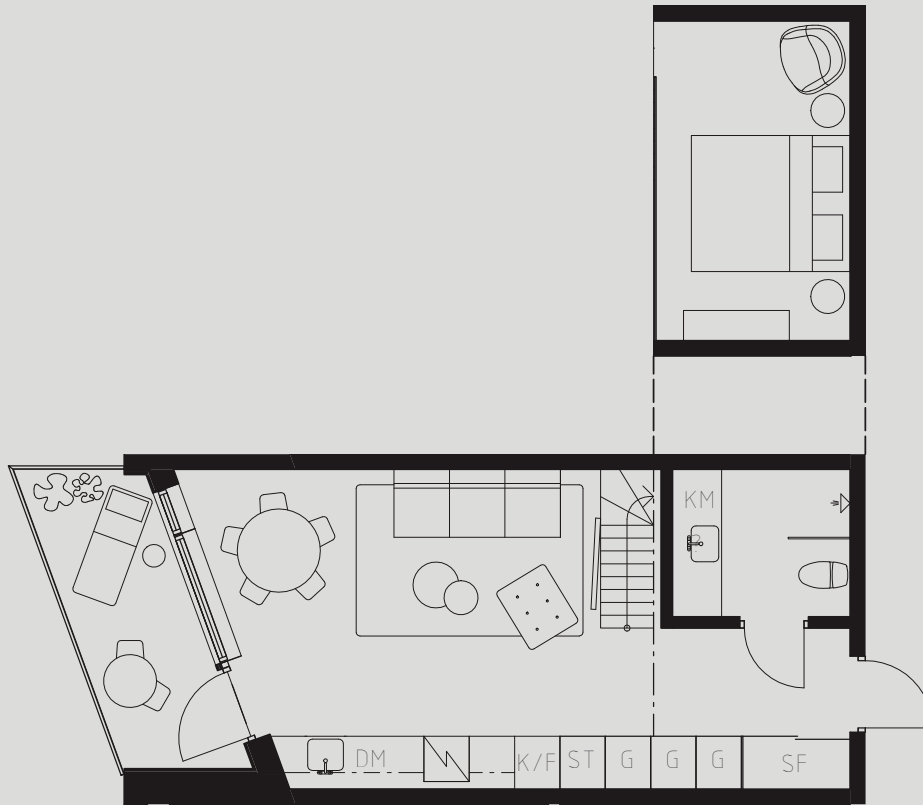

# LÄGENHETSNUMMER: 1016

LÄGENHETSTYP: A1

STUDIO - 35 KVM + 10 KVM BIAREA

7 KVM BALKONG

LÖS INREDNING INGÅR EJ. VISSA AVVIKELSER KAN FÖREKOMMA.  
TEKNISKA INSTALLATIONER VISAS EJ PÅ RITNING