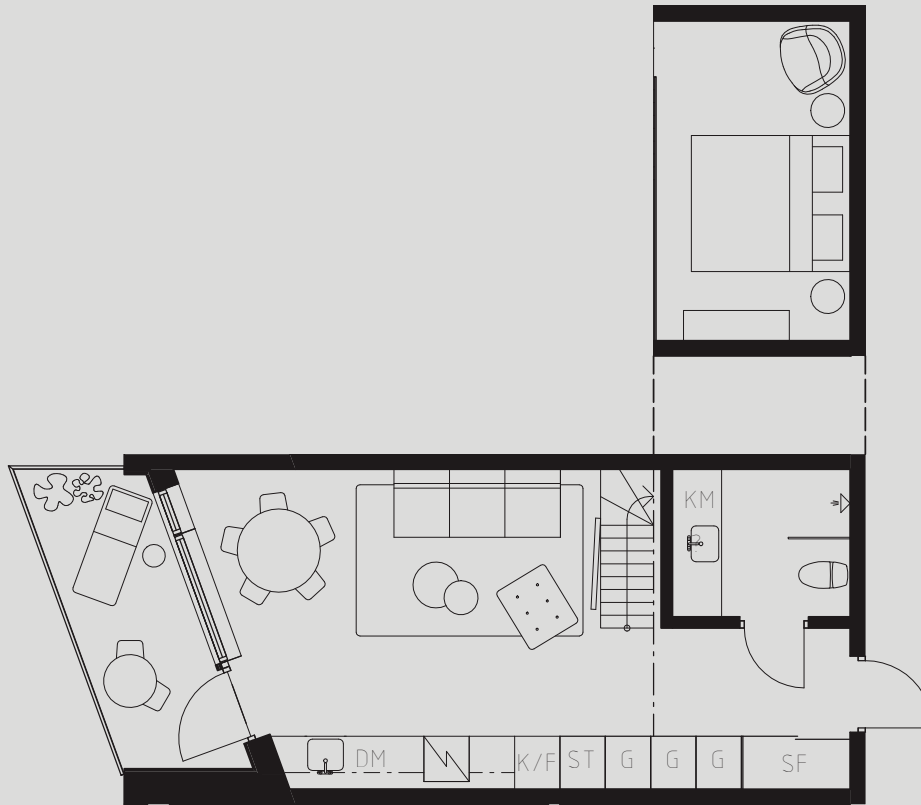

LÄGENHETSNUMMER: 1017

LÄGENHETSTYP: A1

STUDIO - 35 KVM + 10 KVM BIAREA

7 KVM BALKONG

LÖS INREDNING INGÅR EJ. VISSA AVVIKELSER KAN FÖREKOMMA.
TEKNISKA INSTALLATIONER VISAS EJ PÅ RITNING