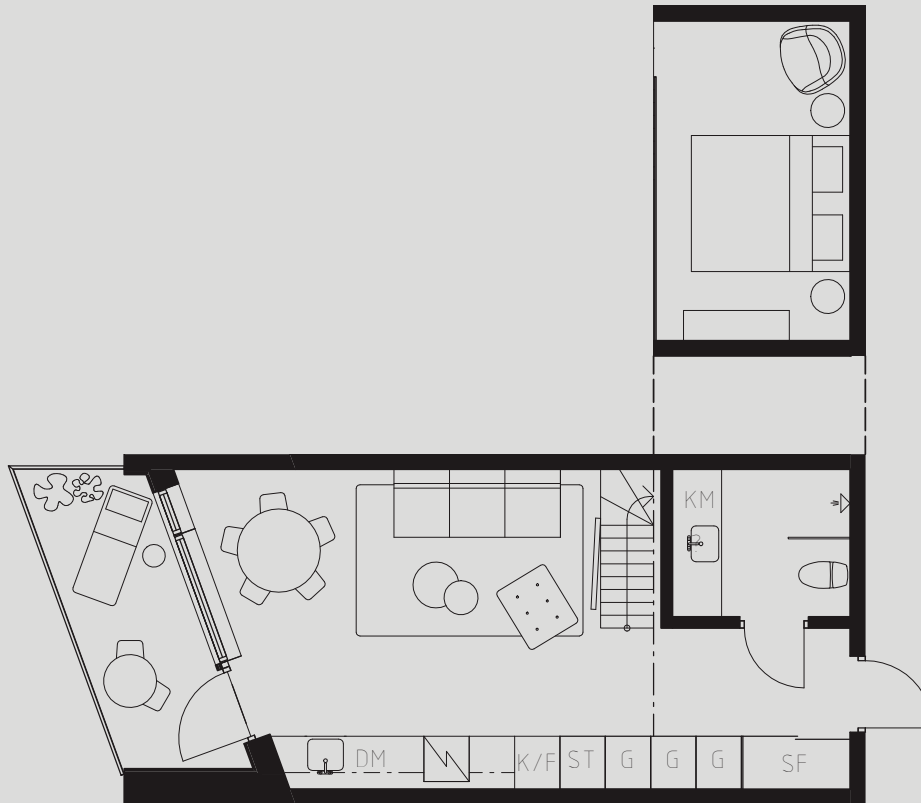

# LÄGENHETSNUMMER: 1018

LÄGENHETSTYP: A1

STUDIO - 35 KVM + 10 KVM BIAREA

7 KVM BALKONG

LÖS INREDNING INGÅR EJ. VISSA AVVIKELSER KAN FÖREKOMMA.  
TEKNISKA INSTALLATIONER VISAS EJ PÅ RITNING