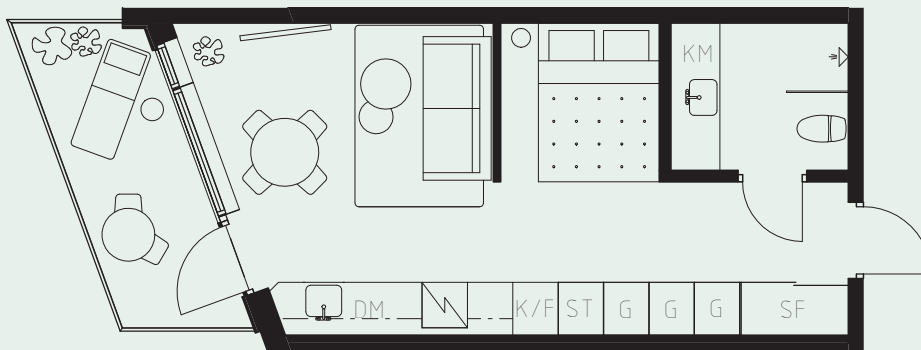

LÄGENHETSNUMMER: 1101

LÄGENHETSTYP: B1

STUDIO - 34 KVM

7 KVM BALKONG

NÄSBYVÄGEN

LÖS INREDNING INGÅR EJ. VISSA AVVIKELSER KAN FÖREKOMMA.
TEKNISKA INSTALLATIONER VISAS EJ PÅ RITNING