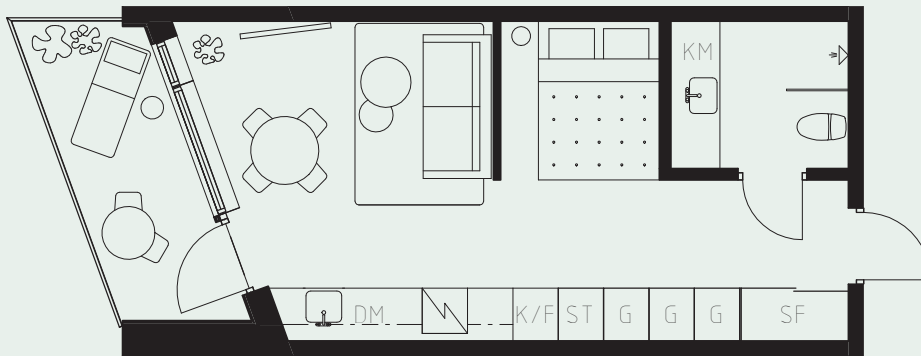

LÄGENHETSNUMMER: 1102

LÄGENHETSTYP: B2

STUDIO - 35 KVM

7 KVM BALKONG

LÖS INREDNING INGÅR EJ. VISSA AVVIKELSER KAN FÖREKOMMA.
TEKNISKA INSTALLATIONER VISAS EJ PÅ RITNING