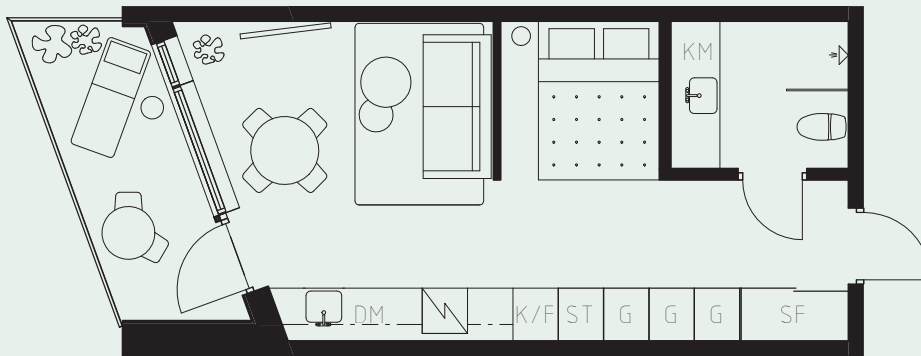

LÄGENHETSNUMMER: 1103

LÄGENHETSTYP: B2

STUDIO - 35 KVM

7 KVM BALKONG

LÖS INREDNING INGÅR EJ. VISSA AVVIKELSER KAN FÖREKOMMA.
TEKNISKA INSTALLATIONER VISAS EJ PÅ RITNING