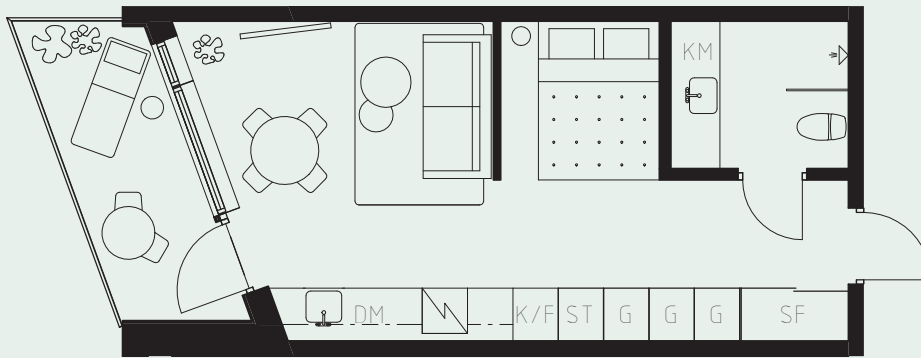

LÄGENHETSNUMMER: 1104

LÄGENHETSTYP: B2

STUDIO - 35 KVM

7 KVM BALKONG

LÖS INREDNING INGÅR EJ. VISSA AVVIKELSER KAN FÖREKOMMA.
TEKNISKA INSTALLATIONER VISAS EJ PÅ RITNING