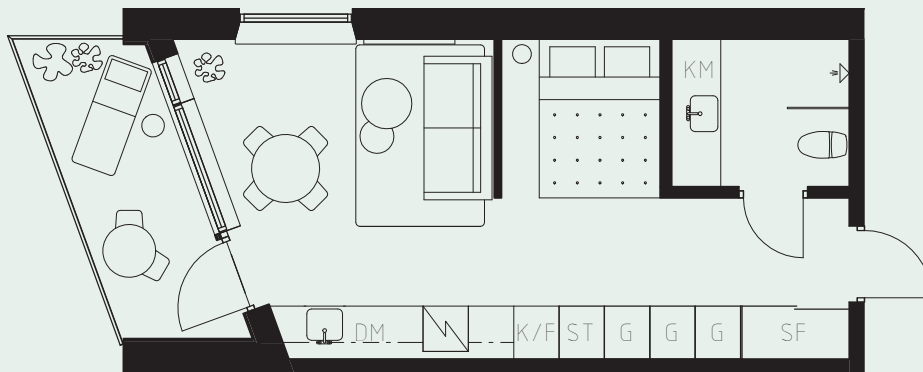

# LÄGENHETSNUMMER: 1105

LÄGENHETSTYP: B3

STUDIO - 35 KVM

7 KVM BALKONG

LÖS INREDNING INGÅR EJ. VISSA AVVIKELSER KAN FÖREKOMMA.  
TEKNISKA INSTALLATIONER VISAS EJ PÅ RITNING