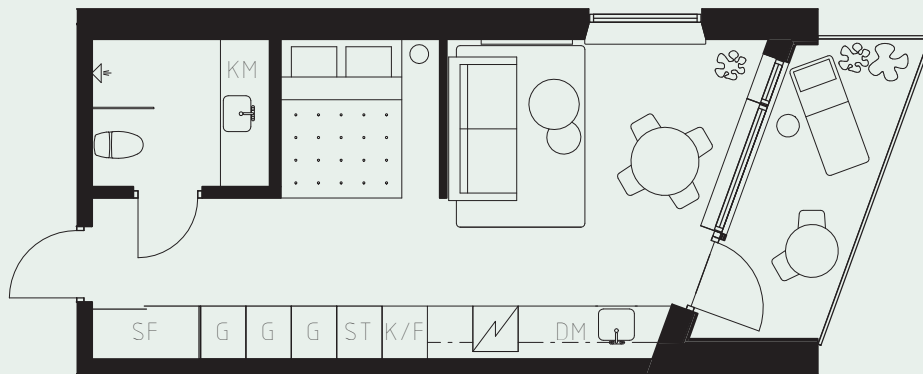

LÄGENHETSNUMMER: 1106

LÄGENHETSTYP: B4

STUDIO - 35 KVM

7 KVM BALKONG

LÖS INREDNING INGÅR EJ. VISSA AVVIKELSER KAN FÖREKOMMA.
TEKNISKA INSTALLATIONER VISAS EJ PÅ RITNING