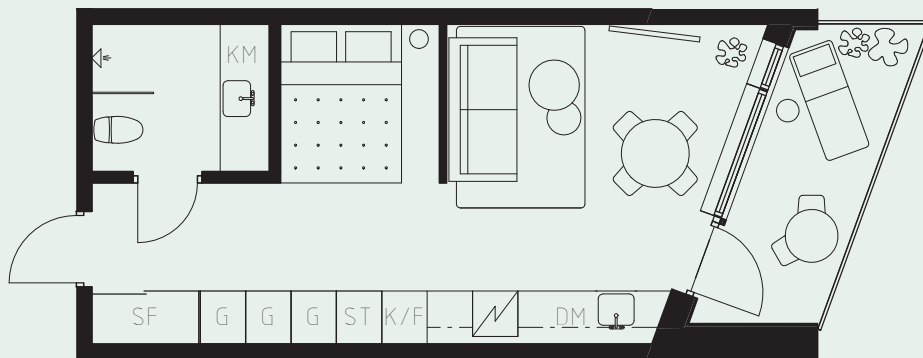

LÄGENHETSNUMMER: 1107

LÄGENHETSTYP: B5

STUDIO - 35 KVM

7 KVM BALKONG

LÖS INREDNING INGÅR EJ. VISSA AVVIKELSER KAN FÖREKOMMA.
TEKNISKA INSTALLATIONER VISAS EJ PÅ RITNING