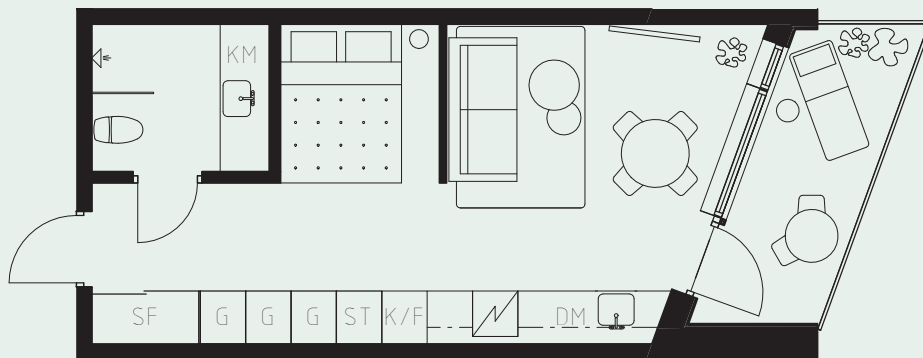

LÄGENHETSNUMMER: 1108

LÄGENHETSTYP: B5

STUDIO - 35 KVM

7 KVM BALKONG

LÖS INREDNING INGÅR EJ. VISSA AVVIKELSER KAN FÖREKOMMA.
TEKNISKA INSTALLATIONER VISAS EJ PÅ RITNING