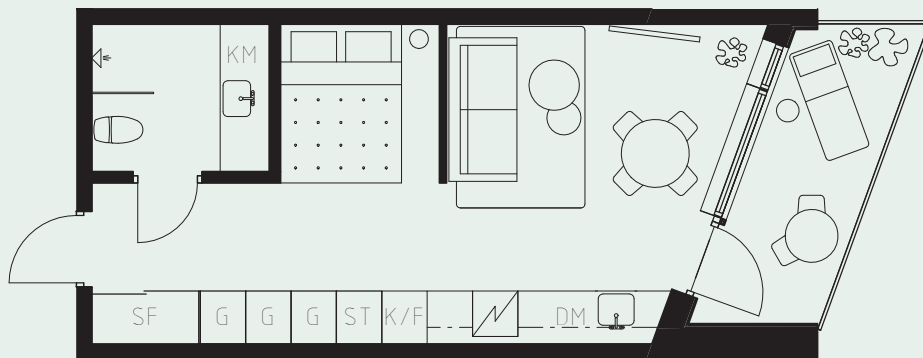

LÄGENHETSNUMMER: 1109

LÄGENHETSTYP: B5

STUDIO - 35 KVM

7 KVM BALKONG

LÖS INREDNING INGÅR EJ. VISSA AVVIKELSER KAN FÖREKOMMA.
TEKNISKA INSTALLATIONER VISAS EJ PÅ RITNING