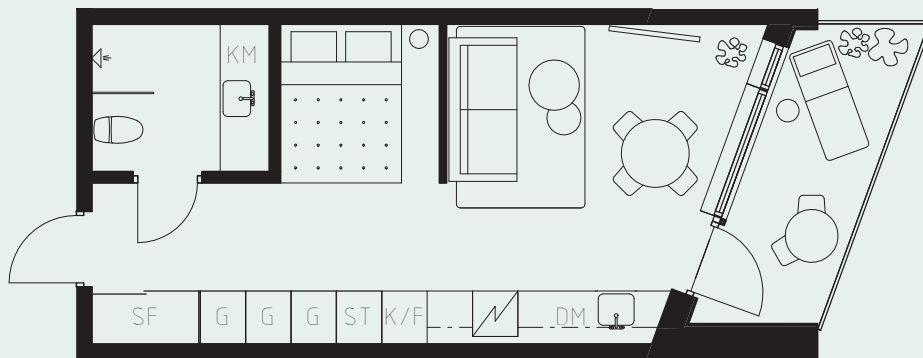

LÄGENHETSNUMMER: 1110

LÄGENHETSTYP: B5

STUDIO - 35 KVM

7 KVM BALKONG

LÖS INREDNING INGÅR EJ. VISSA AVVIKELSER KAN FÖREKOMMA.
TEKNISKA INSTALLATIONER VISAS EJ PÅ RITNING