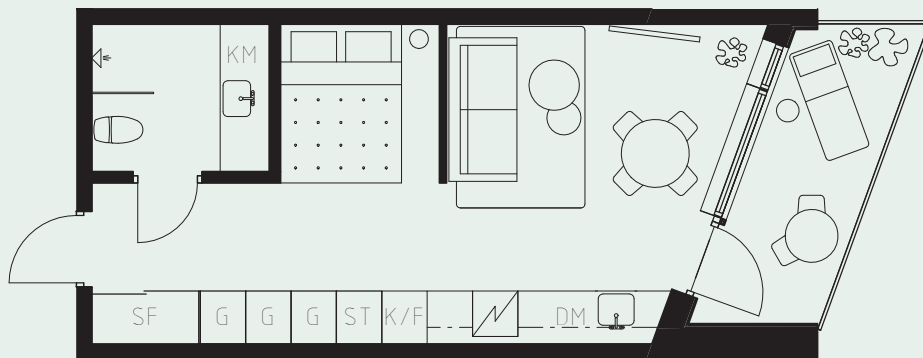

# LÄGENHETSNUMMER: 1111

LÄGENHETSTYP: B5

STUDIO - 35 KVM

7 KVM BALKONG

LÖS INREDNING INGÅR EJ. VISSA AVVIKELSER KAN FÖREKOMMA.  
TEKNISKA INSTALLATIONER VISAS EJ PÅ RITNING