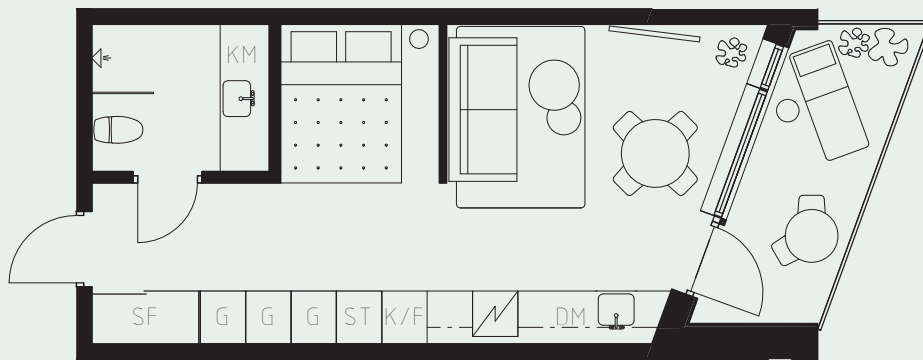

LÄGENHETSNUMMER: 1112

LÄGENHETSTYP: B5

STUDIO - 35 KVM

7 KVM BALKONG

LÖS INREDNING INGÅR EJ. VISSA AVVIKELSER KAN FÖREKOMMA.
TEKNISKA INSTALLATIONER VISAS EJ PÅ RITNING