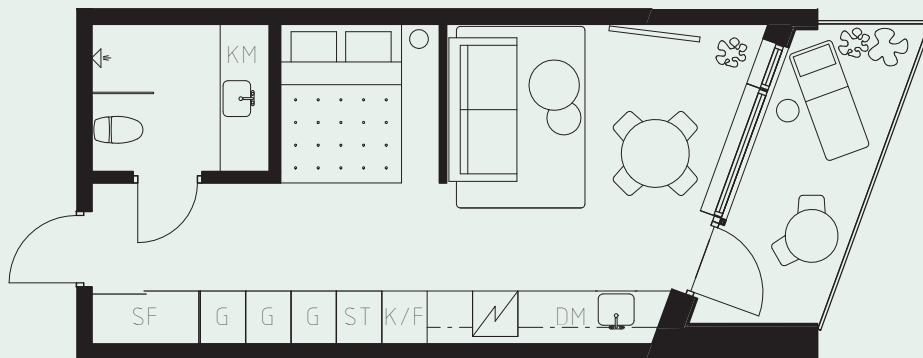

# LÄGENHETSNUMMER: 1113

LÄGENHETSTYP: B5

STUDIO - 35 KVM

7 KVM BALKONG

LÖS INREDNING INGÅR EJ. VISSA AVVIKELSER KAN FÖREKOMMA.  
TEKNISKA INSTALLATIONER VISAS EJ PÅ RITNING