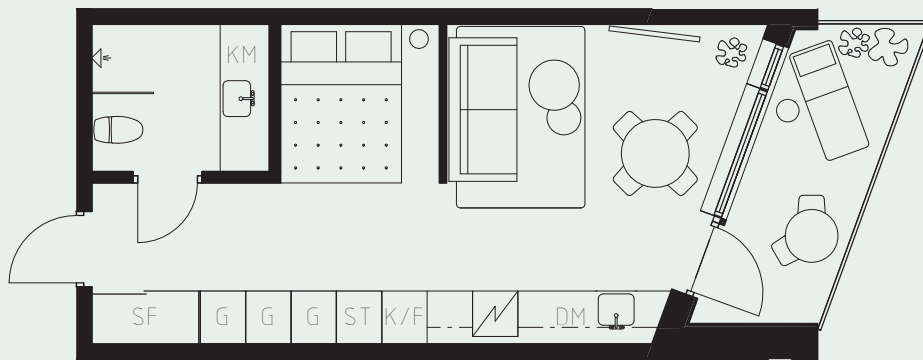

# LÄGENHETSNUMMER: 1114

LÄGENHETSTYP: B5

STUDIO - 35 KVM

7 KVM BALKONG

NÄSBYVÄGEN

LÖS INREDNING INGÅR EJ. VISSA AVVIKELSER KAN FÖREKOMMA.  
TEKNISKA INSTALLATIONER VISAS EJ PÅ RITNING