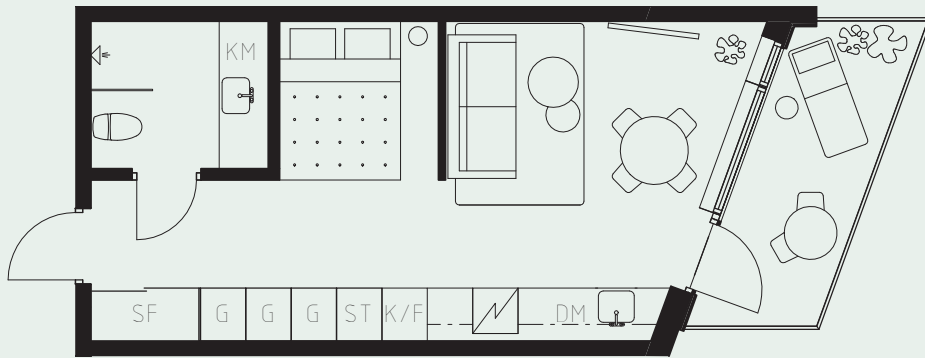

# LÄGENHETSNUMMER: 1115

LÄGENHETSTYP: B6

STUDIO - 35 KVM

7 KVM BALKONG

LÖS INREDNING INGÅR EJ. VISSA AVVIKELSER KAN FÖREKOMMA.  
TEKNISKA INSTALLATIONER VISAS EJ PÅ RITNING