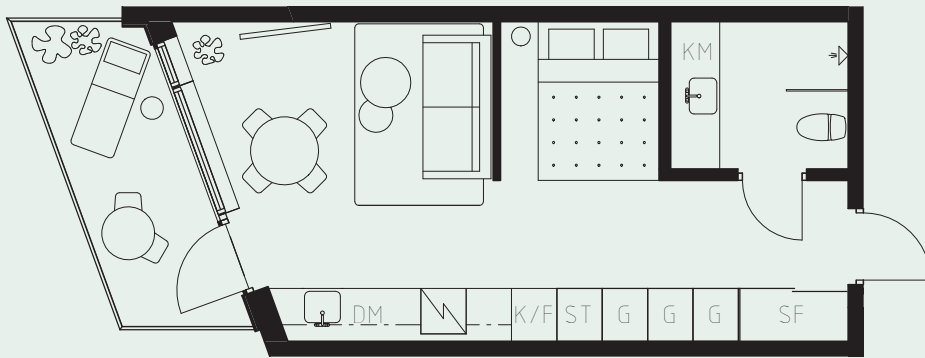

# LÄGENHETSNUMMER: 1116

LÄGENHETSTYP: B7

STUDIO - 35 KVM

7 KVM BALKONG

LÖS INREDNING INGÅR EJ. VISSA AVVIKELSER KAN FÖREKOMMA.  
TEKNISKA INSTALLATIONER VISAS EJ PÅ RITNING