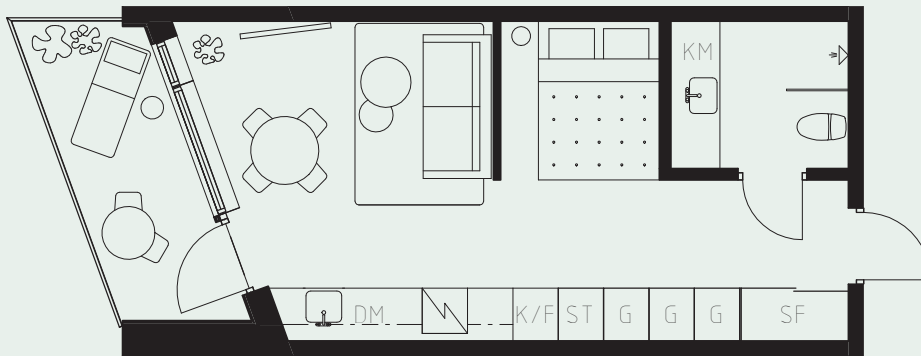

LÄGENHETSNUMMER: 1117

LÄGENHETSTYP: B2

STUDIO - 35 KVM

7 KVM BALKONG

LÖS INREDNING INGÅR EJ. VISSA AVVIKELSER KAN FÖREKOMMA.
TEKNISKA INSTALLATIONER VISAS EJ PÅ RITNING