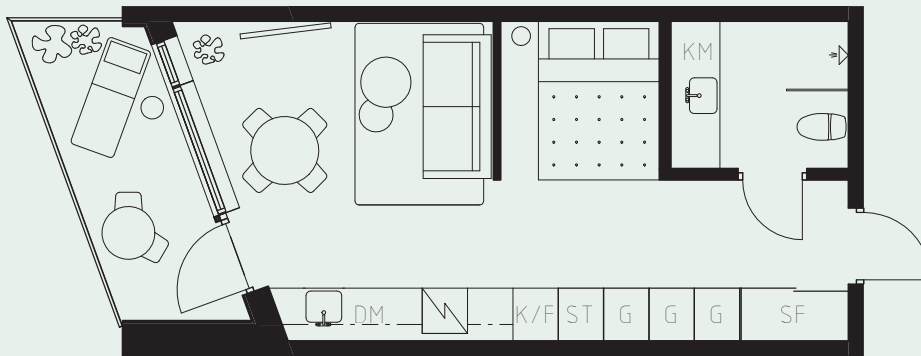

# LÄGENHETSNUMMER: 1118

LÄGENHETSTYP: B2

STUDIO - 35 KVM

7 KVM BALKONG

LÖS INREDNING INGÅR EJ. VISSA AVVIKELSER KAN FÖREKOMMA.  
TEKNISKA INSTALLATIONER VISAS EJ PÅ RITNING