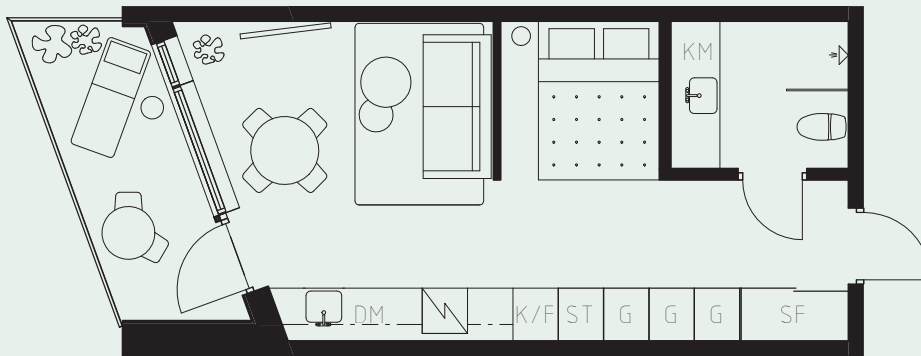

LÄGENHETSNUMMER: 1119

LÄGENHETSTYP: B2

STUDIO - 35 KVM

7 KVM BALKONG

LÖS INREDNING INGÅR EJ. VISSA AVVIKELSER KAN FÖREKOMMA.
TEKNISKA INSTALLATIONER VISAS EJ PÅ RITNING