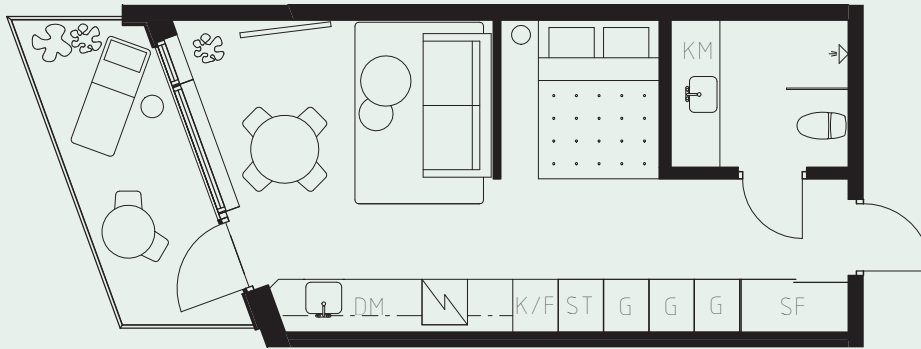

# LÄGENHETSNUMMER: 1201

LÄGENHETSTYP: B1  
STUDIO - 34 KVM  
7 KVM BALKONG

LÖS INREDNING INGÅR EJ. VISSA AVVIKELSER KAN FÖREKOMMA.  
TEKNISKA INSTALLATIONER VISAS EJ PÅ RITNING