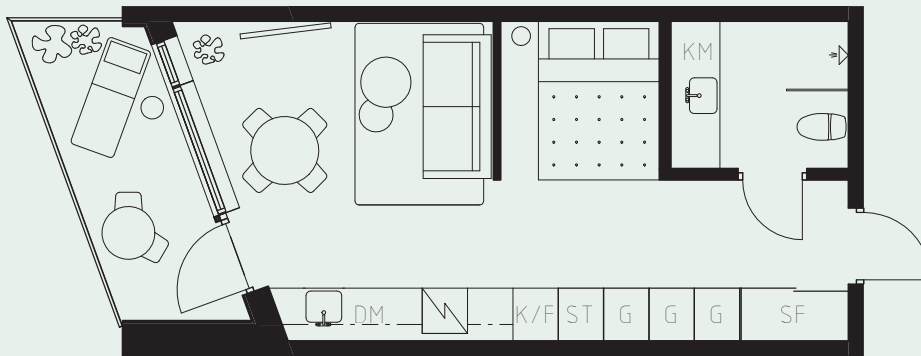

LÄGENHETSNUMMER: 1202

LÄGENHETSTYP: B2

STUDIO - 35 KVM

7 KVM BALKONG

LÖS INREDNING INGÅR EJ. VISSA AVVIKELSER KAN FÖREKOMMA.
TEKNISKA INSTALLATIONER VISAS EJ PÅ RITNING