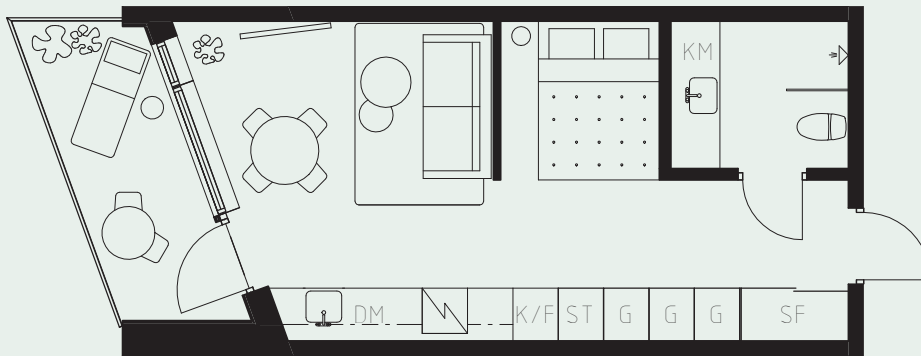

LÄGENHETSNUMMER: 1203

LÄGENHETSTYP: B2

STUDIO - 35 KVM

7 KVM BALKONG

LÖS INREDNING INGÅR EJ. VISSA AVVIKELSER KAN FÖREKOMMA.
TEKNISKA INSTALLATIONER VISAS EJ PÅ RITNING