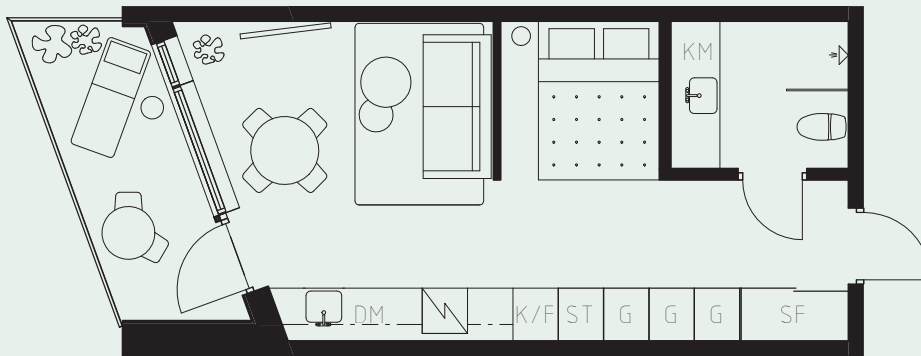

LÄGENHETSNUMMER: 1204

LÄGENHETSTYP: B2

STUDIO - 35 KVM

7 KVM BALKONG

LÖS INREDNING INGÅR EJ. VISSA AVVIKELSER KAN FÖREKOMMA.
TEKNISKA INSTALLATIONER VISAS EJ PÅ RITNING