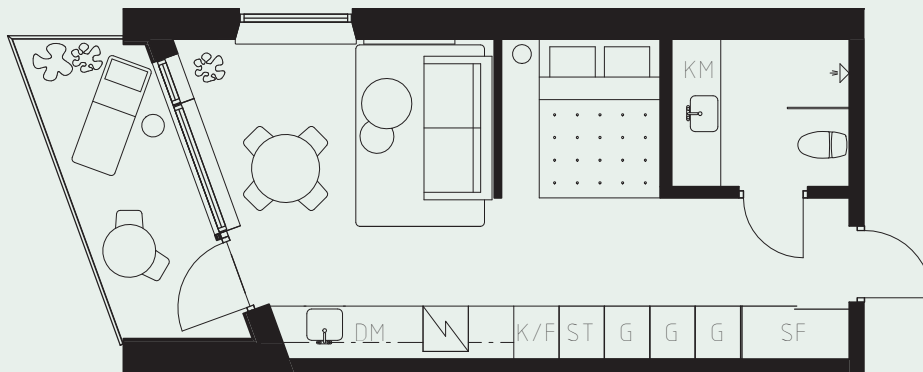

# LÄGENHETSNUMMER: 1205

LÄGENHETSTYP: B3

STUDIO - 35 KVM

7 KVM BALKONG

LÖS INREDNING INGÅR EJ. VISSA AVVIKELSER KAN FÖREKOMMA.  
TEKNISKA INSTALLATIONER VISAS EJ PÅ RITNING