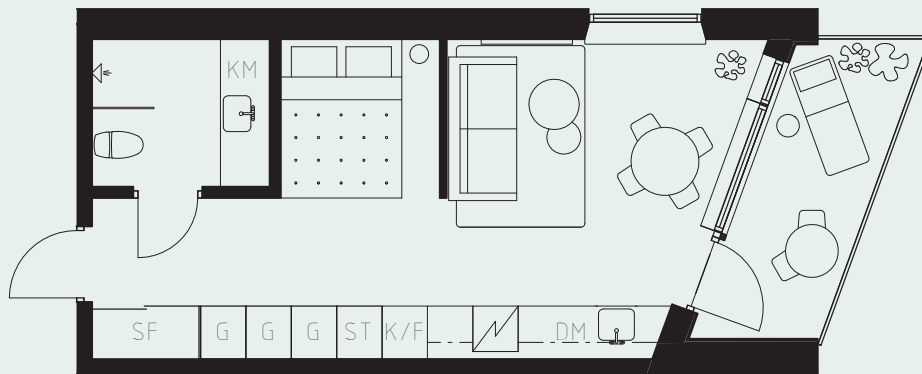

LÄGENHETSNUMMER: 1206

LÄGENHETSTYP: B4

STUDIO - 35 KVM

7 KVM BALKONG

LÖS INREDNING INGÅR EJ. VISSA AVVIKELSER KAN FÖREKOMMA.
TEKNISKA INSTALLATIONER VISAS EJ PÅ RITNING