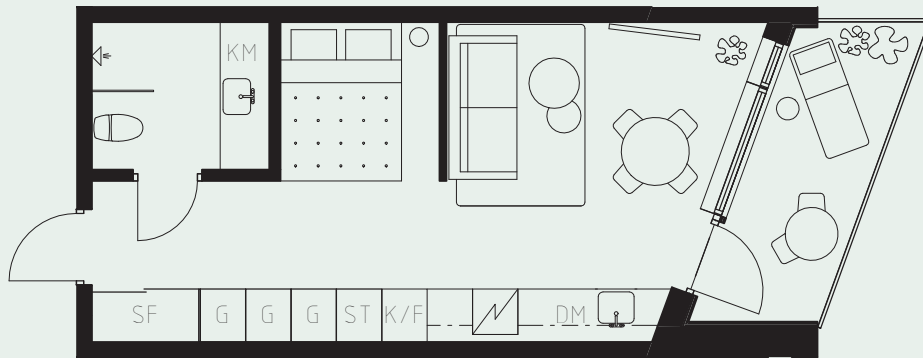

LÄGENHETSNUMMER: 1208

LÄGENHETSTYP: B5

STUDIO - 35 KVM

7 KVM BALKONG

LÖS INREDNING INGÅR EJ. VISSA AVVIKELSER KAN FÖREKOMMA.
TEKNISKA INSTALLATIONER VISAS EJ PÅ RITNING