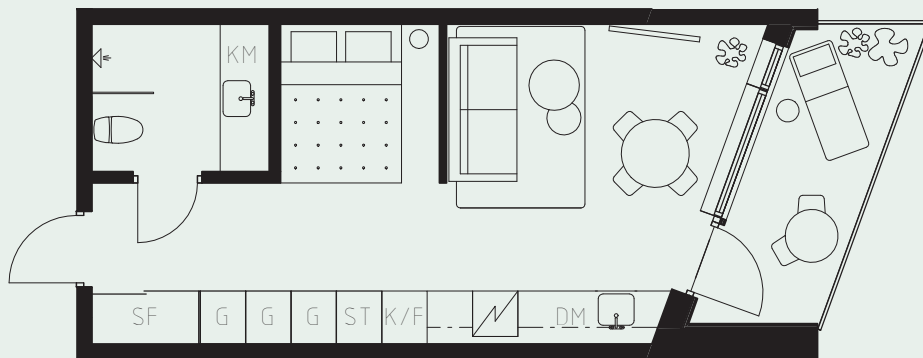

# LÄGENHETSNUMMER: 1209

LÄGENHETSTYP: B5

STUDIO - 35 KVM

7 KVM BALKONG

LÖS INREDNING INGÅR EJ. VISSA AVVIKELSER KAN FÖREKOMMA.  
TEKNISKA INSTALLATIONER VISAS EJ PÅ RITNING