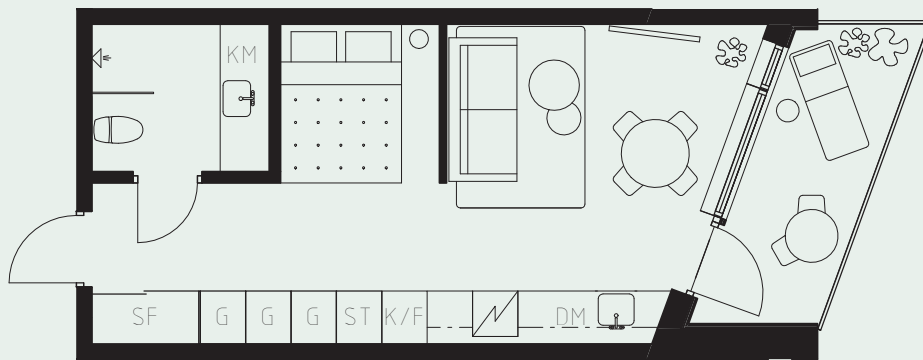

LÄGENHETSNUMMER: 1210

LÄGENHETSTYP: B5

STUDIO - 35 KVM

7 KVM BALKONG

LÖS INREDNING INGÅR EJ. VISSA AVVIKELSER KAN FÖREKOMMA.
TEKNISKA INSTALLATIONER VISAS EJ PÅ RITNING