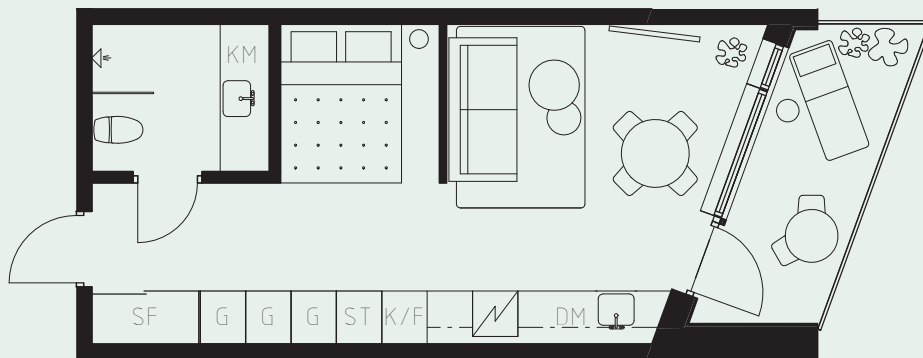

LÄGENHETSNUMMER: 1211

LÄGENHETSTYP: B5

STUDIO - 35 KVM

7 KVM BALKONG

LÖS INREDNING INGÅR EJ. VISSA AVVIKELSER KAN FÖREKOMMA.
TEKNISKA INSTALLATIONER VISAS EJ PÅ RITNING