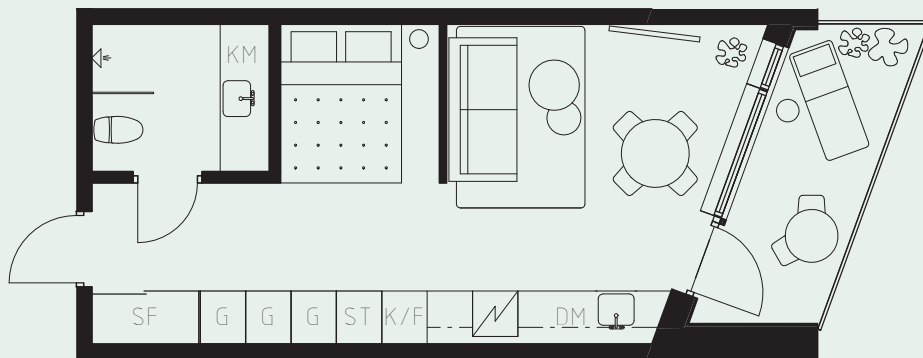

LÄGENHETSNUMMER: 1212

LÄGENHETSTYP: B5

STUDIO - 35 KVM

7 KVM BALKONG

LÖS INREDNING INGÅR EJ. VISSA AVVIKELSER KAN FÖREKOMMA.
TEKNISKA INSTALLATIONER VISAS EJ PÅ RITNING