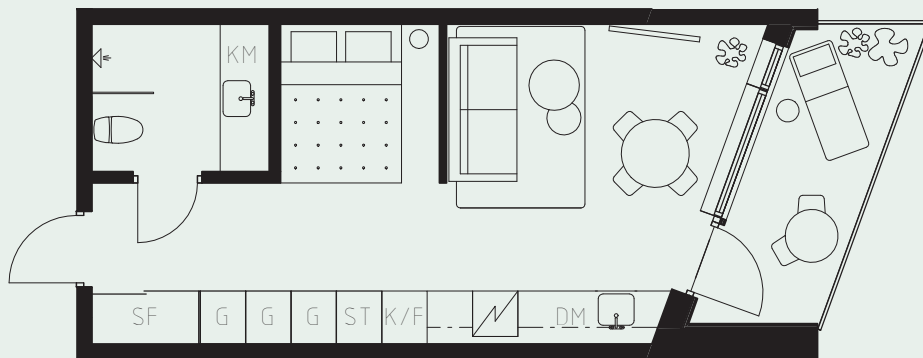

LÄGENHETSNUMMER: 1213

LÄGENHETSTYP: B5

STUDIO - 35 KVM

7 KVM BALKONG

LÖS INREDNING INGÅR EJ. VISSA AVVIKELSER KAN FÖREKOMMA.
TEKNISKA INSTALLATIONER VISAS EJ PÅ RITNING