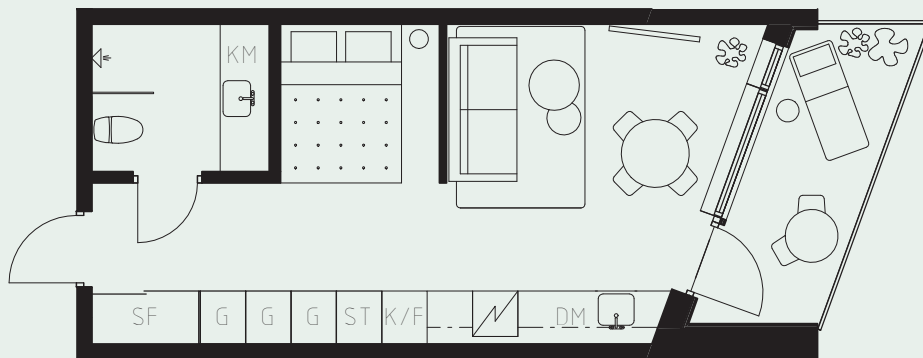

LÄGENHETSNUMMER: 1214

LÄGENHETSTYP: B5

STUDIO - 35 KVM

7 KVM BALKONG

LÖS INREDNING INGÅR EJ. VISSA AVVIKELSER KAN FÖREKOMMA.
TEKNISKA INSTALLATIONER VISAS EJ PÅ RITNING