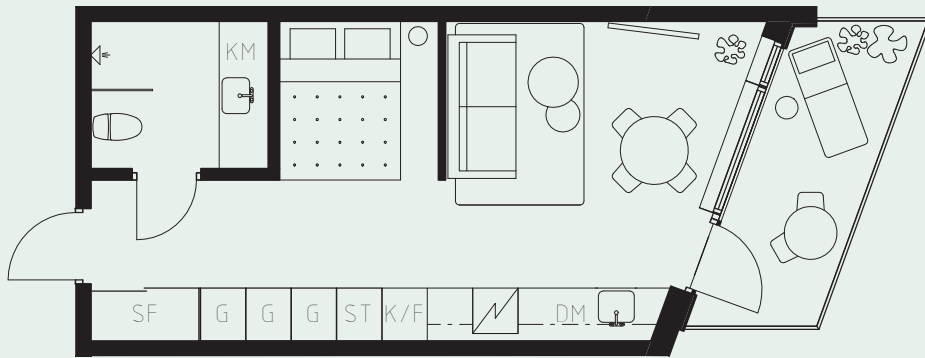

LÄGENHETSNUMMER: 1215

LÄGENHETSTYP: B6

STUDIO - 35 KVM

7 KVM BALKONG

LÖS INREDNING INGÅR EJ. VISSA AVVIKELSER KAN FÖREKOMMA.
TEKNISKA INSTALLATIONER VISAS EJ PÅ RITNING