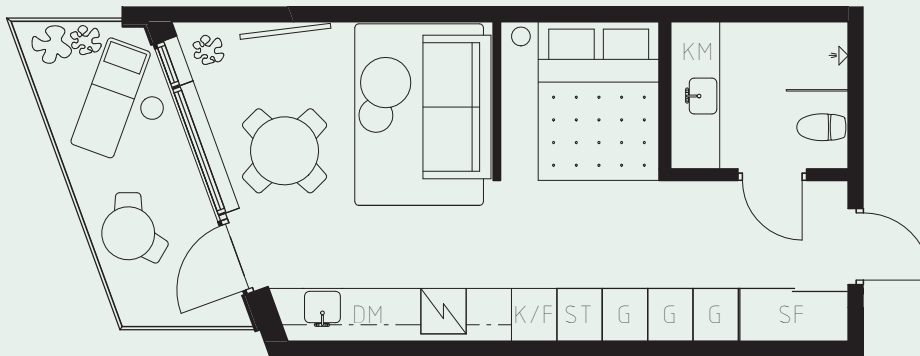

LÄGENHETSNUMMER: 1216

LÄGENHETSTYP: B7

STUDIO - 35 KVM

7 KVM BALKONG

LÖS INREDNING INGÅR EJ. VISSA AVVIKELSER KAN FÖREKOMMA.
TEKNISKA INSTALLATIONER VISAS EJ PÅ RITNING