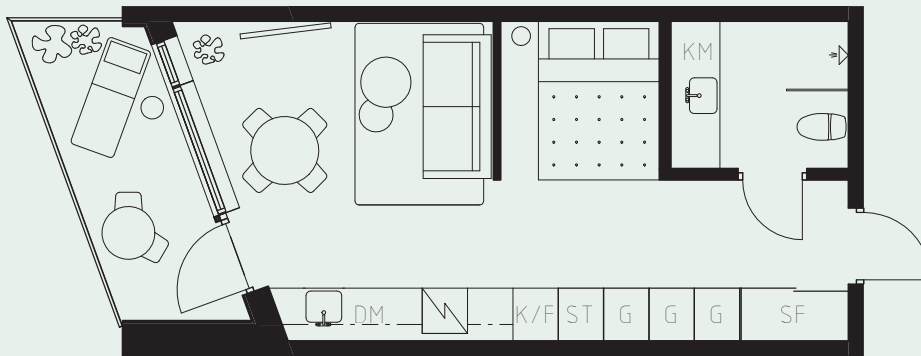

LÄGENHETSNUMMER: 1217

LÄGENHETSTYP: B2

STUDIO - 35 KVM

7 KVM BALKONG

LÖS INREDNING INGÅR EJ. VISSA AVVIKELSER KAN FÖREKOMMA.
TEKNISKA INSTALLATIONER VISAS EJ PÅ RITNING